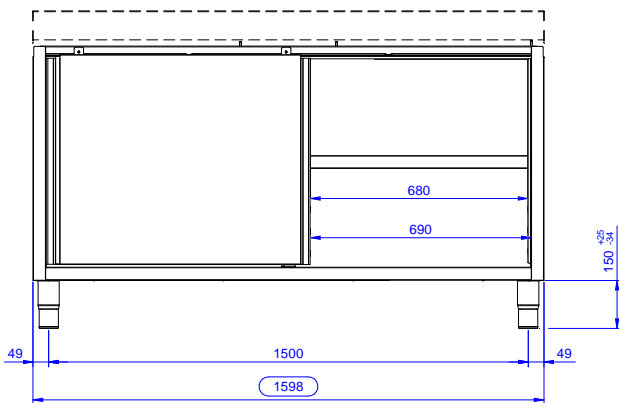

Front

Sida

Viktig information

Skåp bredd:	
133182 (RAU1600SD)	1545 mm
Skåp djup:	645 mm
Skåp höjd:	610 mm
Ytermått, bredd	1589 mm
Ytermått, djup	700 mm
Ytermått, höjd	883 mm
Antal och typ av dörrar:	2 Glidande
Nettovikt:	60 kg