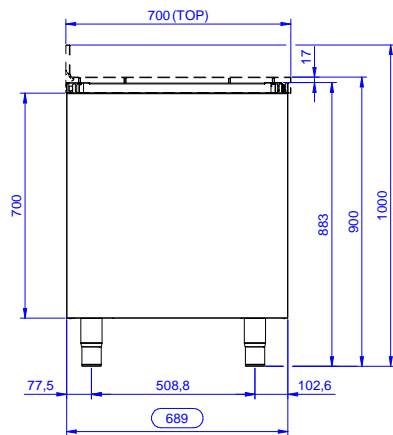

Kort specifikation

Pos.

Underskåp tillverkat i rostfritt stål med svetsad inre del. Utan topp för att kunna integreras. Höjdjusterbar, mellanliggande hylla. Med 2 ljuddämpande skjuddörrar. Monterad på höjdjusterbara fötter.

Konstruktion

- Förstärkt sida och underdel i rostfritt stål (304 AISI).
- Fötter i rostfritt stål (304 AISI), 200 mm höga och 54 mm i diameter, justerbara -50/+30 mm.
- Inre svetsad ram i rostfritt stål som garanterar överlägsen styrka och stabilitet.
- Utrustad med mellanhylla som kan placeras på tre olika höjder.
- Robusta ljuddämpade skjuddörrar på skenor som sitter jäms med ramens framsida.
- Utan topp.

Topp

Viktig information

Skåp bredd:	
133182 (RAU1600SD)	1545 mm
Skåp djup:	645 mm
Skåp höjd:	610 mm
Ytermått, bredd	1589 mm
Ytermått, djup	700 mm
Ytermått, höjd	883 mm
Antal och typ av dörrar:	2 Glidande
Nettovikt:	60 kg