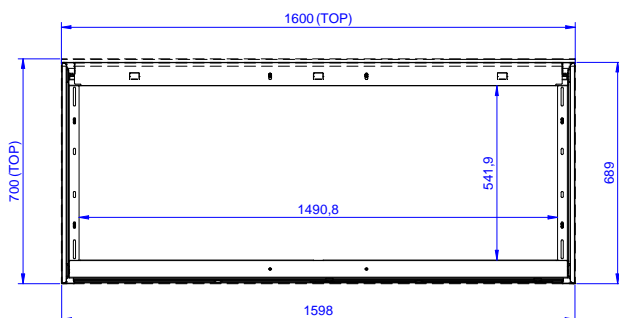

Konstruktion

- Förstärkt sida och underdel i rostfritt stål (304 AISI).
- Fötter i rostfritt stål (304 AISI), 200 mm höga och 54 mm i diameter, justerbara -50/+30 mm.
- Inre svetsad ram i rostfritt stål som garanterar överlägsen styrka och stabilitet.
- Utrustad med mellanhylla som kan placeras på tre olika höjder.
- Robusta ljuddämpade skjuddörrar på skenor som sitter jäms med ramens framsida.
- Utan topp.

Topp

Viktig information

Skåp bredd:	
133182 (RAU1600SD)	1545 mm
Skåp djup:	645 mm
Skåp höjd:	610 mm
Ytermått, bredd	1589 mm
Ytermått, djup	700 mm
Ytermått, höjd	883 mm
Antal och typ av dörrar:	2 Glidande
Nettovikt:	60 kg